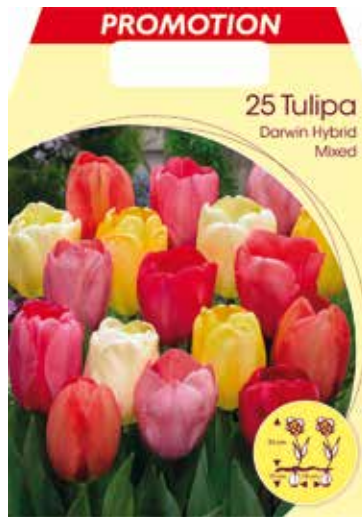

60

Ean Code Unico: 8006127627832

BULBI PROMO PACK

BH0012635808
GIACINTI MIX

BH0013435808
TULIPANI DARWIN MIX

BH0013035808
TULIPANI GREIGII -BOTANICI MIX

BH0013635808
TULIPANI STRIATI MIX

BH0012835808
NARCISI VARI TIPI MIX