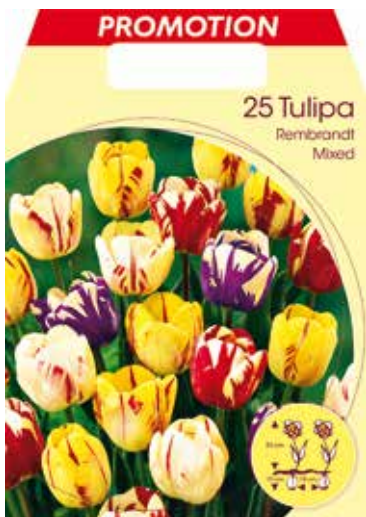

60

Ean Code Unico: 8006127627832

BULBI PROMO PACK

BH0012635808
GIACINTI MIX

BH0013435808
TULIPANI DARWIN MIX

BH0013035808
TULIPANI GREIGII -BOTANICI MIX

BH0013635808
TULIPANI STRIATI MIX

BH0012835808
NARCISI VARI TIPI MIX