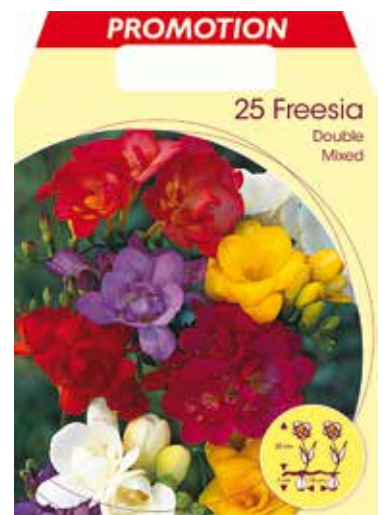

BH0012435808
FRESIE DOPPIE MIX