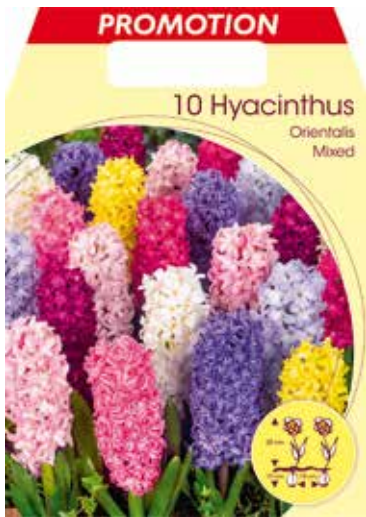

BULBI PROMO PACK

BH0012635808
GIACINTI MIX