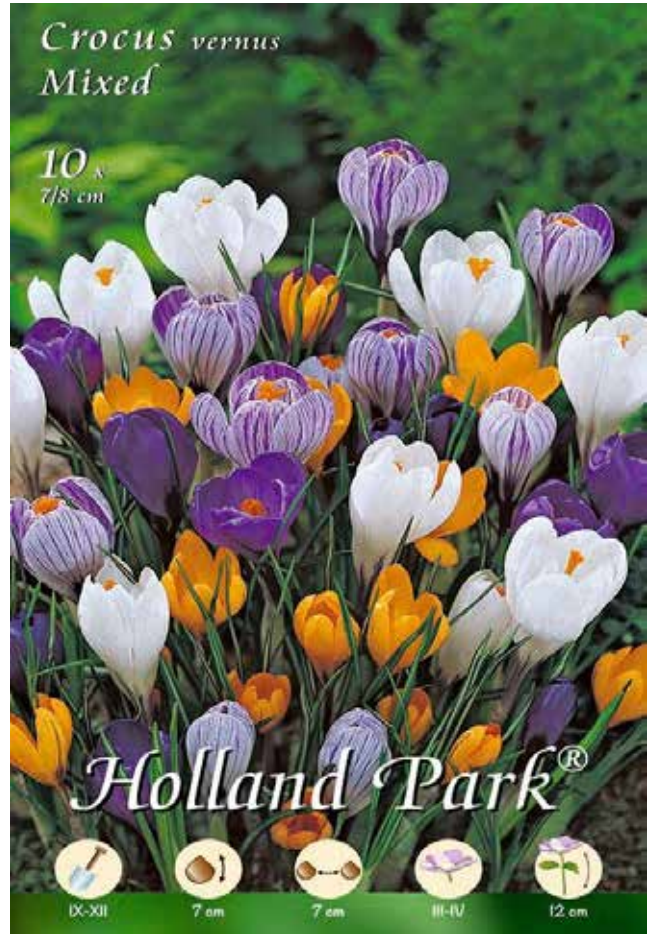

BULBI IN SACCHETTO (cappers)

BH0015535508
CROCUS FLOWER RECORD

BH0015635508
CROCUS YELLOW

BH0015735508
CROCUS PICKWICK

BH0015835508
CROCUS JEAN D'ARC

BH0002435508
CROCUS VERNUS MIX

BH0002535508
CROCUS SATIVUS DA ZAFFERANO