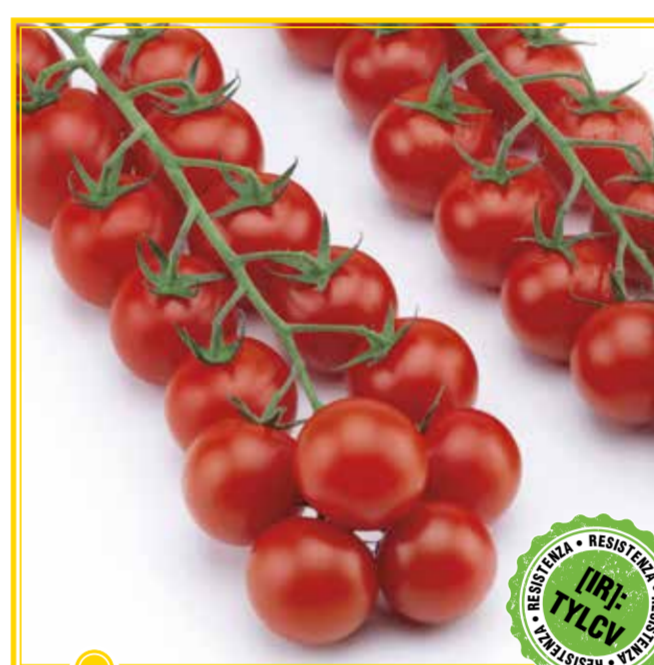

Semencoop

Pomodori | professional

○ INDETERMINATI
● DETERMINATI

Spartaco F1

Saraceno F1

Colosseo F1

Califfo F1

Sat 22298 F1

Costantino F1
(Sat 22277)

Lanterna F1

Silvano F1

Kevin F1

Strillo F1

Luther F1

Sat 22020 F1

Twitter F1