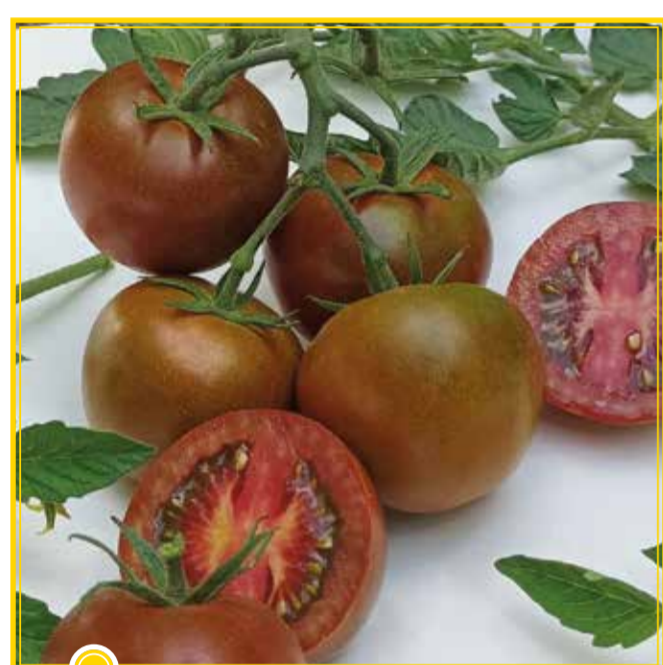

Semencoop

Pomodori | professional

○ INDETERMINATI
● DETERMINATI

Spartaco F1

Saraceno F1

Colosseo F1

Califfo F1

Sat 22298 F1

Costantino F1
(Sat 22277)

Lanterna F1

Silvano F1

Kevin F1

Strillo F1

Luther F1

Sat 22020 F1

Twitter F1